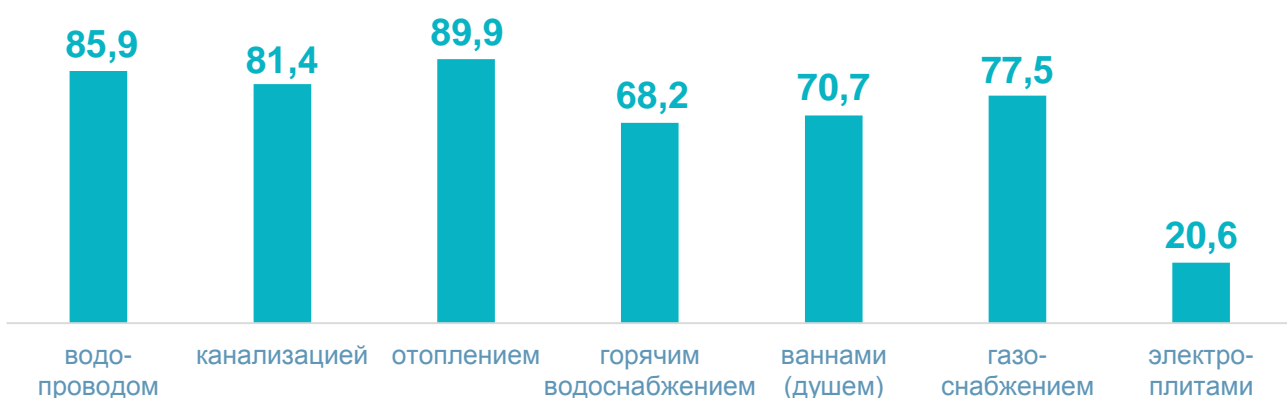

ЖИЛИЩНЫЙ ФОНД УЛЬЯНОВСКОЙ ОБЛАСТИ НА КОНЕЦ 2021 ГОДА

Площадь жилищ,
приходящаяся в среднем
на одного жителя

31,4 кв. метра

Общая площадь жилых помещений

37 798,5 тыс. кв. метров

27 033,0 тыс. кв. метров
в городах и поселках городского типа

10 765,5 тыс. кв. метров
в сельских населенных пунктах

Благоустройство жилищного фонда, удельный вес площади в %